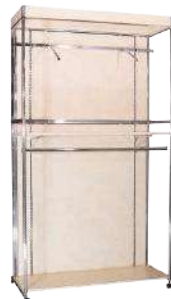

コード: 本体 5464/ 上足 5466/ ボーダー 5499/ 棚板 5134/ 角バー 5330
傾斜バー 5331/ ハンガーバー 5530

フレグラント
本体 W1200 H2180

サイズ: w1200 h2180 d555
カラー: メープル

コード: 本体 5464/ 上足 5466/ ボーダー 5499/ 棚板 5134/ 角バー 5330
傾斜バー 5331/ ハンガーバー 5530