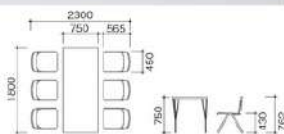

SET OF TABLES & CHAIRS | Meeting Set ミーティングセット

Conference Set | SET OF TABLES & CHAIRS 会議セット

チェア
テーブル
会議セット

チェア

テーブル

会議セット

サインシステム

カーテンシステム

セビエー

AV&ライト

シャワーシステム

ユーティリティ

エレベーター