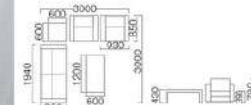

ST-320 ロビーセット (25000) Lobby Set
C-289 × 2-C-290 × 1-T-179A × 1-T-180A × 1
チェア / ホワイト、レザー
テーブル / オフホワイト、テコラ