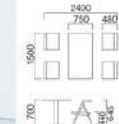

ST-361 ミーティングセット (4000)
Meeting Set
チェア×4 (26103) テーブル (18300)
チェア / 座 面ブラック、発泡ウレタン
フレームシルバー、アルミ
テーブル / 天 板ブラック、デコラ
脚部シルバー、スチール