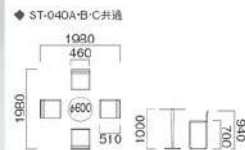

SET OF TABLES & CHAIRS | Cafe Set カフェセット

ST-039A・B・C カフェセット
[3900] Cafe Set
ST-039A/C-023A × 4-T-022 × 1
ST-039B/C-023B × 4-T-022 × 1
ST-039C/C-023C × 4-T-022 × 1
チェア / 座 面リサイクルレザー
フレーム クロームメッキ
テーブル / 天板 ガラス
脚部 ウォール クロームメッキ

ST-040A・B・C ハイカウンターセット
[3900] High Counter Set
ST-040A/C-024A × 4-T-023 × 1
ST-040B/C-024B × 4-T-023 × 1
ST-040C/C-024C × 4-T-023 × 1
チェア / 座 面リサイクルレザー
フレーム クロームメッキ
テーブル / 天板 ガラス色、アクリル
脚部 ウォール クロームメッキ

High Counter Set | SET OF TABLES & CHAIRS

ST-041A・B・C カフェセット
[3900] Cafe Set
ST-041A/C-023A × 4-T-024A × 1
ST-041B/C-023B × 4-T-024B × 1
ST-041C/C-023C × 4-T-024B × 1
チェア / 座 面リサイクルレザー
フレーム クロームメッキ
テーブル / 天板 テコロ A:ホワイト B:C:ブラック
脚部 クロームメッキ

ST-042A・B・C ハイカウンターセット
[3900] High Counter Set
ST-042A/C-024A × 4-T-025A × 1
ST-042B/C-024B × 4-T-025B × 1
ST-042C/C-024C × 4-T-025B × 1
チェア / 座 面リサイクルレザー
フレーム クロームメッキ
テーブル / 天板 テコロ A:ホワイト B:C:ブラック
脚部 クロームメッキ

チェア
テーブル
椅子

チェア

テーブル

椅子

椅子

椅子

椅子

椅子

椅子

椅子

椅子