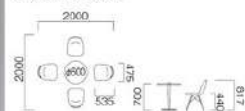

SET OF TABLES & CHAIRS | Cafe Set カフェセット

ST-501A-B-C カフェセット

ST-501A-C-501A × 4-T-022 × 1
ST-501B-C-501B × 4-T-022 × 1
ST-501C-C-501C × 4-T-022 × 1
チェア / 座面: FFP
A: ホワイト B: レッド C: ブラック
フレーム: ナチュラル、ウッド
テーブル / 天板: ガラス
脚部: ウォド、クロームメッキ

◆ ST-501A-B-C共通

Cafe Set | SET OF TABLES & CHAIRS カフェセット

ST-602 カフェセット

C-502B × 2-T-514A × 1
チェア / 座面: レッド、レザー
フレーム: ホワイト、FRP
テーブル / 天板: 極薄ホワイト、テコラ
脚部: クロームメッキ

ST-502A-B-C カフェセット

ST-502A-C-502A × 4-T-011 × 1
ST-502B-C-502B × 4-T-011 × 1
ST-502C-C-502C × 4-T-011 × 1
チェア / 座面: レザー
A: ホワイト B: レッド C: ブラック
フレーム: ホワイト、FRP
テーブル / 天板: 極薄ホワイト、テコラ
脚部: ポールホワイトアルミ、ベース: FRP

◆ ST-502A-B-C共通

テーブル
&
チェア

チェア

テーブル

チェア
&
テーブル

チェア
&
テーブル

チェア
&
テーブル

チェア

チェア
&
テーブル

チェア

チェア
&
テーブル

チェア
&
テーブル

チェア