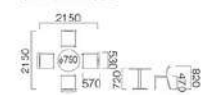

ST-046B カフェセット

23000 Cafe Set
C-025B × 4-T-167B × 1
チェア / ポリプロピレン, レッド
テーブル / 天板:クリアガラス
脚部:シルバー, スチール

チェア
テーブル

チェア

テーブル

チェア
テーブル

チェア
テーブル

チェア
テーブル

チェア
テーブル

チェア
テーブル

チェア
テーブル

チェア
テーブル

チェア
テーブル