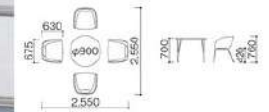

◆ ST-002A-B共通

C-002B × 4-T-002 × 1
チェア / 座 面:ブラック、特殊樹脂
フレーム:クロームメッキ
テーブル / 天板:シルバー、チコラ
脚部:クロームメッキ