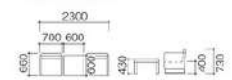

ST-558 ロビーセット
[1800]
Lobby Set

C-521A × 1-C-522A × 1-
C-524A × 1-T-522 × 1
チェア / 座面: ホワイト、レザー
フレーム: シルバー、スチール
テーブル / 天板: ホワイト、テラス
脚部: クロームメッキ