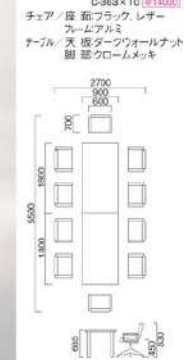

ST-356 会議セット (20000)
Conference Set
C-363 × 10 (21500) T-529 × 2 (43000)

チェア
テーブル
会議セット

チェア

テーブル

会議セット

サインシステム

カーテンシステム

セビエー

AV&ライト

シャワーシステム

ユーティリティ

エレベーター