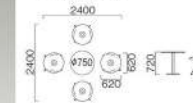

テーブル
チェア

チェア

テーブル

ユニット
システム

サイン
システム

バー
システム

セレクト
システム

AV
システム

ショー
システム

ユー
システム

メ
システム