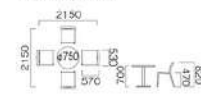

ST-045B カフェセット

23000 Cafe Set
C-025B × 4-T-114 × 1
チェア / ポリプロピレン, レッド
テーブル / 天板:シルバー, ウッド
脚部:シルバー, スチール