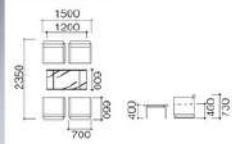

ST-555B ロビーセット
[5400]
Lobby Set

C-525B × 4-T-019 × 1
チェア / 座面: ブラック、レザー
フレーム: シルバー、スチール
テーブル / 天板: ガラス
脚部: クロームメッキ