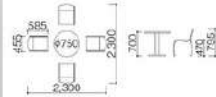

SET OF TABLES & CHAIRS | Cafe Set

カフェセット

ST-006A・B・C・E・F カフェセット
Cafe Set
ST-006A: C-006A × 4-T-114 × 1
ST-006B: C-006A × 2 C-006B × 2-T-114 × 1
ST-006C: C-006A × 2 C-006C × 2-T-114 × 1
ST-006E: C-006A × 2 C-006E × 2-T-114 × 1
ST-006F: C-006A × 1 C-006B × 1 C-006C × 1
C-006E × 1-T-114 × 1

チェア / 座面ポリプロピレン
A: ホワイト B: ホワイト, イエロー
C: ホワイト, レッド E: ホワイト, ブルー
F: ホワイト, イエロー, レッド, ブルー
フォームポリウレタン
テーブル / 天板シルバー, ウォグ
脚部: シルバー, スチール

◆ ST-006A・B・C・E・F共通

F

A

B

C

E

ST-007 カフェセット
Cafe Set
C-006A × 4-T-118 × 1
チェア / 座面: ホワイト, ポリプロピレン
フォーム: ポリウレタン
テーブル / 天板: シルバー, ウォグ
脚部: シルバー, スチール

Cafe Set | SET OF TABLES & CHAIRS

カフェセット

A

B

B

ST-008A・B カフェセット
Cafe Set
ST-008A: C-008A × 4-T-C10 × 1
ST-008B: C-008B × 4-T-C10 × 1
チェア / 座面: ポリカーボネイト
A: ブルー B: ホワイト
フォーム: クロームメッキ
テーブル / 天板: フロスト, ポリカーボネイト
脚部: クロームメッキ

◆ ST-008A・B共通

A

ST-228A・B カフェセット
Cafe Set
ST-228A: C-218A × 4-T-122 × 1
ST-228B: C-218B × 4-T-123 × 1
チェア / 座面: フォット A: ホワイト B: ブラック
フォーム: クロームメッキ
テーブル / 天板: デコラ A: ホワイト B: ブラック
脚部: クロームメッキ

◆ ST-228A・B共通

ST-010e カフェセット
Cafe Set
C-010B × 4-T-124 × 1
チェア / 座面: イエロー, FRP
フォーム: クロームメッキ
テーブル / 天板: ホワイト, デコラ
脚部: クロームメッキ

チェア
テーブル
椅子

チェア

テーブル

椅子

椅子

椅子

椅子

椅子

椅子

椅子

椅子