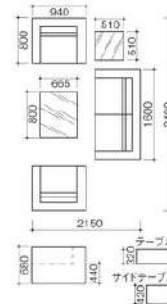

[30000] Rattan Chair for 2 People
W1500 D600 H680 SH440
座面:クッションホワイト、背張(背:座)
フレーム:ブラック、PE仕上 アルミ