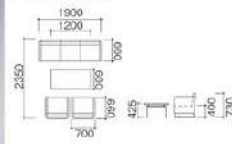

C-525A × 4-T-019 × 1
チェア / 座面: ホワイト、レザー
フレーム: シルバー、スチール
テーブル / 天板: ガラス
脚部: クロームメッキ

◆ ST-555A-B共通