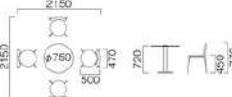

SET OF TABLES & CHAIRS | Cafe Set

カフェセット
カフエセット

ST-009A・B・C・E カフェセット

13900 Cafe Set
ST-009A:C-009A × 4-T-011 × 1
ST-009B:C-009B × 4-T-011 × 1
ST-009C:C-009C × 4-T-011 × 1
ST-009E:C-009E × 4-T-011 × 1
チェア / 座面FRP
A:レッド B:グリーン
C:ネイビーブルー E:ベージュ
フレーム:クロームメッキ
テーブル / 天板:ホワイト, デコラ
脚部:ポール:アルミ, ベース:FRP

◆ ST-009A・B・C・E共通

A

B

C

E

E

ST-026A・B・C・E カフェセット

18800 Cafe Set
ST-026A:C-009A × 4-T-167B × 1
ST-026B:C-009B × 4-T-167B × 1
ST-026C:C-009C × 4-T-167B × 1
ST-026E:C-009E × 4-T-167B × 1
チェア / 座面FRP
A:レッド B:グリーン
C:ネイビーブルー E:ベージュ
フレーム:クロームメッキ
テーブル / 天板:クリアガラス
脚部:シルバー, スチール

◆ ST-026A・B・C・E共通

A

B

C

Cafe Set | SET OF TABLES & CHAIRS

カフェセット
カフエセット

ST-044A カフェセット

27000 Cafe Set
C-025A × 4-T-011 × 1
チェア / ポリプロピレン, ホワイト
テーブル / 天板:ホワイト, デコラ
脚部:ポール:アルミ, ベース:FRP

◆ ST-044A-B共通

ST-044B カフェセット

27000 Cafe Set
C-025B × 4-T-011 × 1
チェア / ポリプロピレン, レッド
テーブル / 天板:ホワイト, デコラ
脚部:ポール:アルミ, ベース:FRP

ST-045A カフェセット

23000 Cafe Set
C-025A × 4-T-114 × 1
チェア / ポリプロピレン, ホワイト
テーブル / 天板:シルバー, ウッド
脚部:シルバー, スチール

◆ ST-045A-B共通

ST-045B カフェセット

23000 Cafe Set
C-025B × 4-T-114 × 1
チェア / ポリプロピレン, レッド
テーブル / 天板:シルバー, ウッド
脚部:シルバー, スチール

ST-046A カフェセット

23000 Cafe Set
C-025A × 4-T-167B × 1
チェア / ポリプロピレン, ホワイト
テーブル / 天板:クリアガラス
脚部:シルバー, スチール

◆ ST-046A-B共通

ST-046B カフェセット

23000 Cafe Set
C-025B × 4-T-167B × 1
チェア / ポリプロピレン, レッド
テーブル / 天板:クリアガラス
脚部:シルバー, スチール

チェア
テーブル

チェア

テーブル

チェア
テーブル

チェア
テーブル

チェア
テーブル

チェア
テーブル

チェア
テーブル

チェア
テーブル

チェア
テーブル

チェア
テーブル