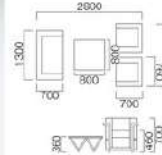

ST-321 ロビーセット (32000) Lobby Set
C-291 × 2-T-199 × 1
チェア / 座面ブラック、本皮張
フレームクロームメッキ
テーブル / 天板クリアガラス
脚部クロームメッキ

ST-322 ロビーセット (32000) Lobby Set
C-291 × 2-C-292 × 1-T-181 × 1
チェア / 座面ブラック、本皮張
フレームクロームメッキ
テーブル / 天板クリアガラス
脚部ブラック、スチール