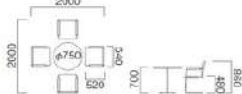

ST-037A-B カフェセット

ST-037A-C-022A × 4-T-021A × 1
ST-037B-C-022B × 4-T-021B × 1

チェア / 座 面:レザー、A:アイボリー B:ブラック
フレーム:ステンレス
テーブル / 天板:チコラ、A:ホワイト B:ブラック
脚部:クロームメッキ