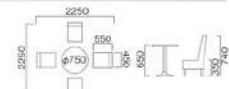

ST-336 ロビーセット
(3000) Lobby Set
C-294 × 4-T-187A × 1
チェア / 座面: ブラック、レザー
フォームクロームメッキ
テーブル / 天板: クリアガラス
脚部: クロームメッキ