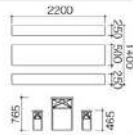

ST-291 テラスカフェセット

【13004】 Terrace Cafe Set
C-207 × 4-T-161 × 1
チェア / 座面ブラウン, レザー
フレームナチュラル, ラタン
テーブル / 天板黒石目, デコラ
(フックフレーム)
脚部アンティークブラック, アイアン