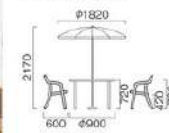

ST-408A-B-C パラソルセット

[2000] Parasol Set
ST-408A-C-403×4-T-250×1-ST-410E×1
ST-408B-C-403×4-T-250×1-ST-410G×1
ST-408C-C-403×4-T-250×1-ST-410A×1
チェア/ホワイト、樹脂成型
テーブル/ホワイト、全候性ウレザリッ

◆ST-408A-B-C共通