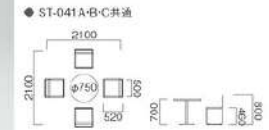

ST-042A・B・C ハイカウンターセット
[3900] High Counter Set
ST-042A/C-024A × 4-T-025A × 1
ST-042B/C-024B × 4-T-025B × 1
ST-042C/C-024C × 4-T-025B × 1
チェア / 座 面リサイクルレザー
フレーム クロームメッキ
テーブル / 天板 テコロ A:ホワイト B:C:ブラック
脚部 クロームメッキ