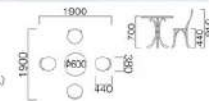

ST-204 テラスカフェセット

【13002】 Terrace Cafe Set
C-202 × 4-T-161 × 1
チェア / 座面ブラウン, ラタン
フレームアンティークブラック, スチール
テーブル / 天板黒石目, デコラ (フックフレーム)
脚部アンティークブラック, アイアン