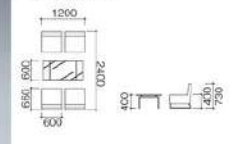

ST-556B ロビーセット
[3490]
Lobby Set

C-522B × 4-T-019 × 1
チェア / 座面: ブラック、レザー
フレーム: シルバー、スチール
テーブル / 天板: ガラス
脚部: クロームメッキ