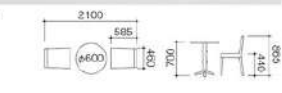

テーブル
&
チェア

チェア

テーブル

コンソール
&
サイドテーブル

サインシステム

カバー
&
ラタン
シリンダー

セト
トリー

A
V
&
ライト

ショ
ウ
ヤ
ン
グ
ラ
ム

ユー
ズ
ル
ツ
ール

ド
コ
メ
ン
ツ