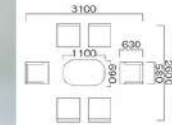

ST-351 レセプションセット
[32092] Reception Set
ST-352A × 2・ST-352B × 4・ST-354C × 1
チェア / 座 面:全華山張
フレーム:ダークオーク
テーブル / 天板・脚部:ダークオーク