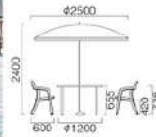

ST-412
パラソル(ベース付)
[1000] Beach Parasol (With Base)
φ2000、H2500
生地:ナチュラル、綿
支柱:チーク