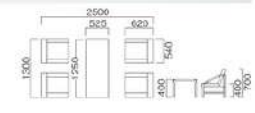

チェア
テーブル
ロビーセット
サインシステム
カーテンシステム
セレクト
AV&ライト
ショールーム
ユーティリティ