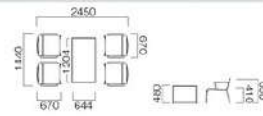

ソファ
チェア
テーブル

ソファ
チェア
テーブル

ソファ
チェア
テーブル

ソファ
チェア
テーブル

ソファ
チェア
テーブル

ソファ
チェア
テーブル

SET OF TABLES & CHAIRS | Lobby Set ロビーセット

ST-030 ロビーセット
 (3030) Lobby Set
 C-017 × 4-T-018A × 1
 チェア / 座面: グレー、メッシュ
 フォームクロームメッキ
 テーブル / 天板: ホワイト、テコラ
 脚部: クロームメッキ