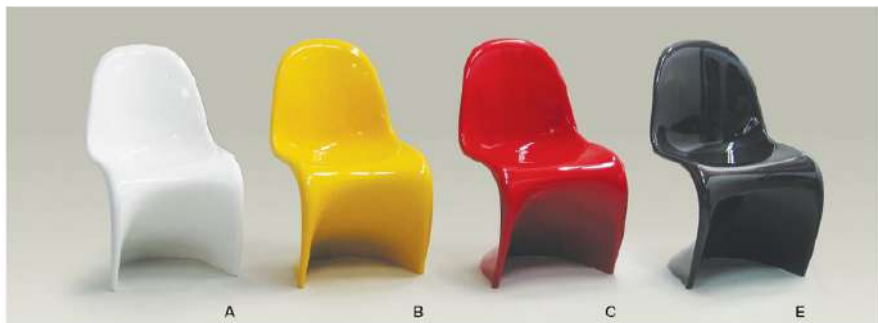

AV
&
ライト

ショ
ール

ユー
ール

IN
EX

C-006A・B・C・E カフェチェア
 [4800] Cafe Chair
 W455 D565 H755 SH470
 座 面ポリプロピレン A:ホワイト B:イエロー C:レッド E:ブルー
 フォームクローメック

C-026A・B・C・E カフェチェア
 [5300] Cafe Chair
 W620 D510 H765 SH440
 座 面ポリプロピレン A:ホワイト B:ネイビー C:レッド E:ブラック
 フォームクローメック