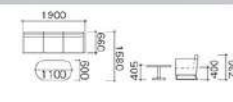

チェア
テーブル
ソファ

チェア

テーブル

ソファ
チェア
テーブル

ソファ
チェア
テーブル

ソファ
チェア
テーブル

ソファ
チェア
テーブル

ソファ
チェア
テーブル

ソファ
チェア
テーブル

ソファ
チェア
テーブル

ソファ
チェア
テーブル