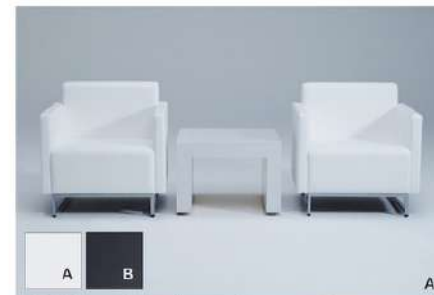

ST-557A-B ロビーセット
[3500]
Lobby Set

◆ ST-557A-B共通