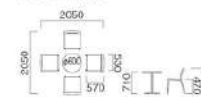

ST-044B カフェセット

27000 Cafe Set
C-025B × 4-T-011 × 1
チェア / ポリプロピレン, レッド
テーブル / 天板:ホワイト, デコラ
脚部:ポール:アルミ, ベース:FRP