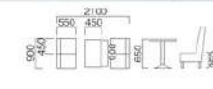

ST-603 ラウンジセット
(3000) Lounge Set
C-299 × 4-T-117A × 1
チェア / 座面: ホワイト、レザー
フォームクロームメッキ
テーブル / 天板: ホワイト、テコラ
脚部: クロームメッキ