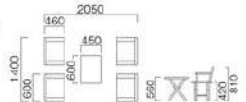

ST-406A-F ガーデンセット

【13004】 Cafe Set
ST-275A:C-211A × 4-T-151A × 1
ST-275B:C-211B × 4-T-151B × 1
チェア / ウッド A:ナチュラル B:ホワイト
テーブル / ウッド A:ナチュラル B:ホワイト