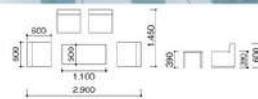

ST-017 ロビーセット (30000) Lobby Set
C-015A × 4-T-017A × 1
チェア / ブルー、春張
テーブル / 天板フロストガラス
脚部シルバー、スチール