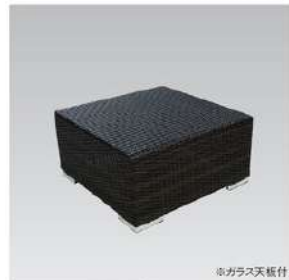

T-701 ラタンテーブル

[10000] Rattan Table
W800 D665 H320
天板:強化ガラス
脚部:アルミ、PE仕上