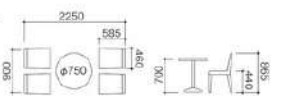

ST-544 ラタンセット

[30000] Rattan Set
C-543 × 4-T-012 × 1
チェア/座面:ブラック、PE
フレーム:アルミ
テーブル/天板:ブラック、デコラ
脚部:クロームメッキ