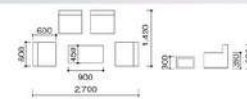

SET OF TABLES & CHAIRS | Lobby Set ロビーセット

Lobby Set | SET OF TABLES & CHAIRS ロビーセット

チェア
アール
セット

チェア

テーブル

ロビー
セット

サイン
システム

カー
ナビ
システム

セ
レ
ク
ション

AV
&
ライト

ショ
ウ
ルーム

ユー
ズ
ル
ール

IN
DEX