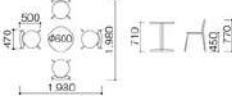

SET OF TABLES & CHAIRS | Cafe Set

カフェセット
カフエセット

ST-009A・B・C・E カフェセット

13900 Cafe Set
ST-009A:C-009A × 4-T-011 × 1
ST-009B:C-009B × 4-T-011 × 1
ST-009C:C-009C × 4-T-011 × 1
ST-009E:C-009E × 4-T-011 × 1
チェア / 座面FRP
A:レッド B:グリーン
C:ネイビーブルー E:ベージュ
フレーム:クロームメッキ
テーブル / 天板:ホワイト, デコラ
脚部:ポール:アルミ, ベース:FRP

◆ ST-009A・B・C・E共通

A

B

C

E

E

ST-026A・B・C・E カフェセット

18800 Cafe Set
ST-026A:C-009A × 4-T-167B × 1
ST-026B:C-009B × 4-T-167B × 1
ST-026C:C-009C × 4-T-167B × 1
ST-026E:C-009E × 4-T-167B × 1
チェア / 座面FRP
A:レッド B:グリーン
C:ネイビーブルー E:ベージュ
フレーム:クロームメッキ
テーブル / 天板:クリアガラス
脚部:シルバー, スチール

◆ ST-026A・B・C・E共通

A

B

C

Cafe Set | SET OF TABLES & CHAIRS

カフェセット
カフエセット

ST-044A カフェセット

27000 Cafe Set
C-025A × 4-T-011 × 1
チェア / ポリプロピレン, ホワイト
テーブル / 天板:ホワイト, デコラ
脚部:ポール:アルミ, ベース:FRP

◆ ST-044A-B共通

ST-044B カフェセット

27000 Cafe Set
C-025B × 4-T-011 × 1
チェア / ポリプロピレン, レッド
テーブル / 天板:ホワイト, デコラ
脚部:ポール:アルミ, ベース:FRP

ST-045A カフェセット

23000 Cafe Set
C-025A × 4-T-114 × 1
チェア / ポリプロピレン, ホワイト
テーブル / 天板:シルバー, ウッド
脚部:シルバー, スチール

◆ ST-045A-B共通

ST-045B カフェセット

23000 Cafe Set
C-025B × 4-T-114 × 1
チェア / ポリプロピレン, レッド
テーブル / 天板:シルバー, ウッド
脚部:シルバー, スチール

ST-046A カフェセット

23000 Cafe Set
C-025A × 4-T-167B × 1
チェア / ポリプロピレン, ホワイト
テーブル / 天板:クリアガラス
脚部:シルバー, スチール

◆ ST-046A-B共通

ST-046B カフェセット

23000 Cafe Set
C-025B × 4-T-167B × 1
チェア / ポリプロピレン, レッド
テーブル / 天板:クリアガラス
脚部:シルバー, スチール

チェア
テーブル

チェア

テーブル

チェア
テーブル

チェア
テーブル

チェア
テーブル

チェア
テーブル

チェア
テーブル

チェア
テーブル

チェア
テーブル

チェア
テーブル