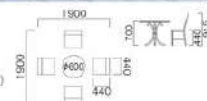

SET OF TABLES & CHAIRS | Terrace Cafe Set

Terrace Cafe Set
テラスカフェセット

【13005】 Garden Set
C-210 × 4-T-158 × 1
チェア / ジュラルミン
テーブル / 天板アルミ
脚部ジュラルミン

【14005】 Bench Set
C-641 × 2-T-641 × 1
チェア / 座面ナチュラル, ウッド
フレームナチュラル, スチール
テーブル / 天板ナチュラル, ウッド
脚部ブラック, スチール

【13004】 Terrace Cafe Set
C-207 × 4-T-161 × 1
チェア / 座面ブラウン, レザー
フレームナチュラル, ラタン
テーブル / 天板黒石目, デコラ
(フックフレーム)
脚部アンティークブラック, アイアン

【13006】 Terrace Cafe Set
C-209 × 4-T-161 × 1
チェア / 座面レッド, 布張
フレームアンティークブラック, スチール
テーブル / 天板黒石目, デコラ
(フックフレーム)
脚部アンティークブラック, スチール

【13003】 Terrace Cafe Set
C-203 × 4-T-151 × 1
チェア / 座面ブラウン, レザー
フレームアンティークブラック, スチール
テーブル / 天板黒石目, デコラ (フックフレーム)
脚部アンティークブラック, アイアン

【13002】 Terrace Cafe Set
C-202 × 4-T-161 × 1
チェア / 座面ブラウン, ラタン
フレームアンティークブラック, スチール
テーブル / 天板黒石目, デコラ (フックフレーム)
脚部アンティークブラック, アイアン

Garden Set | SET OF TABLES & CHAIRS

Garden Set
ガーデンセット

【12007】 Garden Set
ST-401A:C-204A × 4-T-154A × 1
ST-401B:C-204B × 4-T-154B × 1
ST-401C:C-204C × 4-T-154C × 1
チェア / 座面ウッド A:ナチュラル B:ホワイト C:ナチュラル
フレームスチール A:ブルー B:ホワイト C:グリーン
テーブル / スチール A:ブルー B:ホワイト C:グリーン

◆ ST-401A-B-C共通

お好きなカラーの椅子でセットを組み替えることができます。

【13008】 Garden Set
C-401E × 4-T-151B × 1
チェア / 座面ブルー, キャmpバス
フレームホワイト, ウッド
テーブル / ホワイト, ウッド

【13004】 Cafe Set
ST-275A:C-211A × 4-T-151A × 1
ST-275B:C-211B × 4-T-151B × 1
チェア / ウッド A:ナチュラル B:ホワイト
テーブル / ウッド A:ナチュラル B:ホワイト

テーブル
&
チェア

チェア

テーブル

ジュラルミン
&
スチール

サテンシステム

カーボン
ジュラルミン
&
スチール

セビリー

A&V
&
ライト

ジュラルミン
&
スチール

ジュラルミン
&
スチール

ジュラルミン
&
スチール