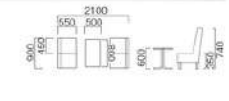

ST-265 ラウンジセット
(3000) Lounge Set
C-299 × 4-T-213 × 1
チェア / 座面: ホワイト、レザー
フォームクロームメッキ
テーブル / 天板: ホワイト、テコラ
脚部: クロームメッキ