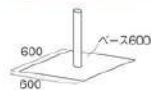

SET OF TABLES & CHAIRS | Parasol Set

パラソルセット

ST-411 ビーチカフェセット [2600]

Beach Cafe Set
チェア×4 [1000]
テーブル [1000]
チェア×4-T-250×1
チェア/ホワイト、樹脂成型
テーブル/ホワイト、全候性ウレザリッ

※左写真のテーブルには
写真のパラソルは組合せできません。
パラソルはST-410よりの選び下さい。

ST-407 パラソルセット [3000]

Parasol Set
チェア×4 [2000]
テーブル [1000]
パーツ (ベース付) [3000]
チェア/ホワイト、樹脂成型
テーブル/天板ホワイト、全候性ウレザリッ
脚部ホワイト、アルミ
パラソル/ポリエステル (錆び防止)

ST-413A-B-C パラソル(ベース付)
[1000] Beach Parasol (With Base)
φ3000、H2900
生地:緑 A:ブルー B:グリーン C:レッド
支柱:チーク

Parasol Set | SET OF TABLES & CHAIRS

パラソルセット

ST-408A-B-C パラソルセット

[2000] Parasol Set
ST-408A-C-403×4-T-250×1-ST-410E×1
ST-408B-C-403×4-T-250×1-ST-410G×1
ST-408C-C-403×4-T-250×1-ST-410A×1
チェア/ホワイト、樹脂成型
テーブル/ホワイト、全候性ウレザリッ

◆ST-408A-B-C共通

ST-409A-B パラソルセット

[1900] Parasol Set
ST-409A-C-406B×2-C-406C×2-T-251×1-ST-410B×1
ST-409B-C-406A×2-C-406C×2-T-251×1-ST-410C×1
チェア/座面:テフロンベルト張 A:グリーン B:イエロー C:ブルー E:レッド
フォーム:シルバー、アルミドライブ
テーブル/シルバー、アルミ

※パラソル差し替え可

◆ST-409A-B共通

チェア
テーブル

チェア

テーブル

ユニット
システム

サインシステム

カバー
システム

セレクト

AV&ライト

シャワー
システム

ユニット
システム

ユニット
システム

ユニット
システム