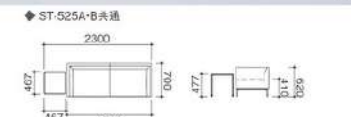

テーブル
チェア

チェア

テーブル

ロビーセット

サインシステム

カーテンシステム

セレクト

AV&ライト

ショールーム

ユーティリティ

INDEX