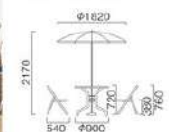

ST-409A-B パラソルセット

[1900] Parasol Set
ST-409A-C-406B×2-C-406C×2-T-251×1-ST-410B×1
ST-409B-C-406A×2-C-406C×2-T-251×1-ST-410C×1
チェア/座面:テフロンベルト張 A:グリーン B:イエロー C:ブルー E:レッド
フォーム:シルバー、アルミドライブ
テーブル/シルバー、アルミ

※パラソル差し替え可

◆ST-409A-B共通

ST-410A
ビーチパラソル
[1000] Beach Parasol
φ1920
生地:ブルー・ホワイト、綿
支柱:アルミ