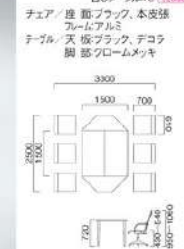

ST-357 会議セット (72000)
Conference Set
チェア×8 (271020)
テーブル×2 (226000)
脚部×2 (12000)