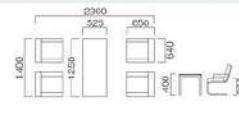

ST-337 ロビーセット
(3000) Lobby Set
C-301 × 4-T-187A × 1
チェア / 座面: ブラウン、布種
フォームクロームメッキ
テーブル / 天板: クリアガラス
脚部: クロームメッキ