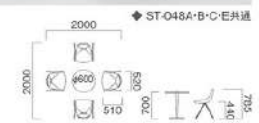

テーブル
&
チェア

チェア

テーブル

ポリプロピレン
&
クロームメッキ

サインシステム

バー
&
レストラン
&
カフェ

セレクト

AV&ライト

ショールーム
&
展示場

ユーティリティ

ドーム