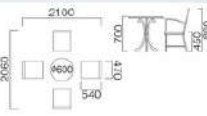

ST-203 テラスカフェセット

【13003】 Terrace Cafe Set
C-203 × 4-T-151 × 1
チェア / 座面ブラウン, レザー
フレームアンティークブラック, スチール
テーブル / 天板黒石目, デコラ (フックフレーム)
脚部アンティークブラック, アイアン