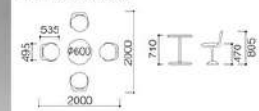

テーブル
&
チェア

チェア

テーブル

チェア
&
テーブル

チェア
&
テーブル

チェア
&
テーブル

チェア

チェア
&
テーブル

チェア

チェア
&
テーブル

チェア
&
テーブル

チェア