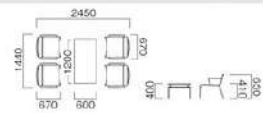

SET OF TABLES & CHAIRS | Lobby Set ロビーセット

Lounge Set | SET OF TABLES & CHAIRS ラウンジセット

チェア
テーブル
ロビーセット
サインシステム
カーテンシステム
セレクト
AV&ライト
ショールーム
ユーティリティ