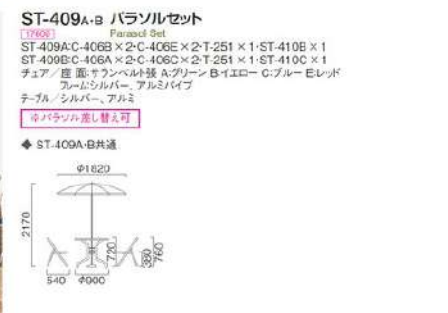

Parasol Set | SET OF TABLES & CHAIRS

パラソルセット

ST-408A-B-C パラソルセット

[2000] Parasol Set
ST-408A-C-403×4-T-250×1-ST-410E×1
ST-408B-C-403×4-T-250×1-ST-410G×1
ST-408C-C-403×4-T-250×1-ST-410A×1
チェア/ホワイト、樹脂成型
テーブル/ホワイト、全候性ウレザリッ

◆ST-408A-B-C共通

ST-409A-B パラソルセット

[1900] Parasol Set
ST-409A-C-406B×2-C-406C×2-T-251×1-ST-410B×1
ST-409B-C-406A×2-C-406C×2-T-251×1-ST-410C×1
チェア/座面:テフロンベルト張 A:グリーン B:イエロー C:ブルー E:レッド
フォーム:シルバー、アルミドライブ
テーブル/シルバー、アルミ

※パラソル差し替え可

◆ST-409A-B共通

チェア
テーブル

チェア

テーブル

ユニット
システム

サインシステム

カバー
システム

セレクト

AV&ライト

シャワー
システム

ユニット
システム

ユニット
システム

ユニット
システム