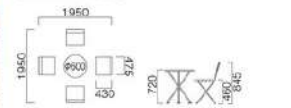

【12007】 Garden Set
ST-401A:C-204A × 4-T-154A × 1
ST-401B:C-204B × 4-T-154B × 1
ST-401C:C-204C × 4-T-154C × 1
チェア / 座面ウッド A:ナチュラル B:ホワイト C:ナチュラル
フレームスチール A:ブルー B:ホワイト C:グリーン
テーブル / スチール A:ブルー B:ホワイト C:グリーン

◆ ST-401A-B-C共通

お好きなカラーの椅子でセットを組み替えることができます。

【13008】 Garden Set
C-401E × 4-T-151B × 1
チェア / 座面ブルー, キャmpバス
フレームホワイト, ウッド
テーブル / ホワイト, ウッド