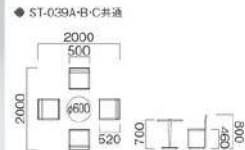

チェア
テーブル

チェア
テーブル

チェア
テーブル

チェア
テーブル

チェア
テーブル

チェア
テーブル

SET OF TABLES & CHAIRS | Cafe Set カフェセット

ST-039A・B・C カフェセット
 [3900] Cafe Set
 ST-039A/C-023A × 4-T-022 × 1
 ST-039B/C-023B × 4-T-022 × 1
 ST-039C/C-023C × 4-T-022 × 1
 チェア / 座 面リサイクルレザー
 フレーム クロームメッキ
 テーブル / 天板 ガラス
 脚部 ウォール クロームメッキ