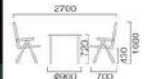

ジュラルミン
&
スチール

ジュラルミン
&
スチール

ジュラルミン
&
スチール

SET OF TABLES & CHAIRS | Parasol Set

パラソルセット

ST-411 ビーチカフェセット [2600]

Beach Cafe Set
 チェア×4 [1000]
 テーブル [1000]
 チェア×4-T-250×1
 チェア/ホワイト、樹脂成型
 テーブル/ホワイト、全候性ウレザリッ

※左写真のテーブルには
 写真のパラソルは組合せできません。
 パラソルはST-410よりの選び下さい。