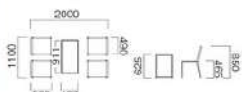

ST-038A-B カフェセット

ST-038A-C-022A × 4-T-167B × 1
ST-038B-C-022B × 4-T-167B × 1

チェア / 座 面:レザー、A:アイボリー B:ブラック
フレーム:ステンレス
テーブル / 天板:クリアガラス
脚部:シルバー、スチール