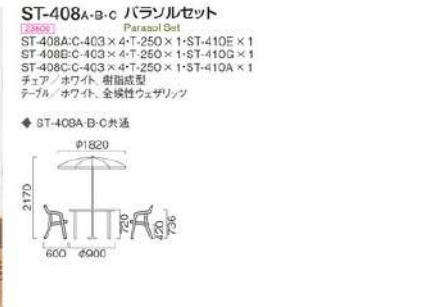

Parasol Set | SET OF TABLES & CHAIRS

パラソルセット

ST-408A-B-C パラソルセット

[2000] Parasol Set
ST-408A-C-403×4-T-250×1-ST-410E×1
ST-408B-C-403×4-T-250×1-ST-410G×1
ST-408C-C-403×4-T-250×1-ST-410A×1
チェア/ホワイト、樹脂成型
テーブル/ホワイト、全候性ウレザリッ

◆ST-408A-B-C共通

ST-409A-B パラソルセット

[1900] Parasol Set
ST-409A-C-406B×2-C-406C×2-T-251×1-ST-410B×1
ST-409B-C-406A×2-C-406C×2-T-251×1-ST-410C×1
チェア/座面:テフロンベルト張 A:グリーン B:イエロー C:ブルー E:レッド
フォーム:シルバー、アルミドライブ
テーブル/シルバー、アルミ

※パラソル差し替え可

◆ST-409A-B共通

チェア
テーブル

チェア

テーブル

ユニット
システム

サインシステム

カバー
システム

セレクト

AV&ライト

シャワー
システム

ユニット
システム

ユニット
システム

ユニット
システム