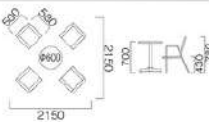

ST-641 ベンチセット

【14005】 Bench Set
C-641 × 2-T-641 × 1
チェア / 座面ナチュラル, ウッド
フレームナチュラル, スチール
テーブル / 天板ナチュラル, ウッド
脚部ブラック, スチール