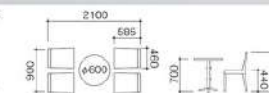

ST-546 ラタンセット

[30000] Rattan Set
C-543 × 2-T-155A × 1
チェア/座面:ブラック、PE
フレーム:アルミ
テーブル/天板:ホワイト、デコラ
脚部:ブラック、珪物