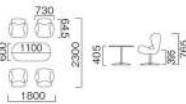

SET OF TABLES & CHAIRS | Cafe Set カフェセット

ST-503A-B-C カフェセット
[1900] Cafe Set
ST-503A:C-503A × 4-T-522 × 1
ST-503B:C-503B × 4-T-522 × 1
ST-503C:C-503C × 4-T-522 × 1
チェア/座面:Aホワイト、レザー
Bレッド、布張
Cブラック、レザー
フームクローラムメッキ
テーブル/天板:ホワイト、デコラ
脚部:クローラムメッキ

◆ST-503A-B-C共通

ST-508A-B-C カフェセット
[2000] Cafe Set
ST-508A:C-503A × 4-T-024A × 1
ST-508B:C-503B × 4-T-024A × 1
ST-508C:C-503C × 4-T-024A × 1
チェア/座面:Aホワイト、レザー
Bレッド、布張
Cブラック、レザー
フームクローラムメッキ
テーブル/天板:ホワイト、デコラ
脚部:クローラムメッキ

◆ST-508A-B-C共通

Cafe Set | SET OF TABLES & CHAIRS カフェセット

ST-024A-B カフェセット
[2300] Cafe Set
ST-024A:C-200A × 2-T-199 × 1
ST-024B:C-200B × 2-T-199 × 1
チェア/座面:ポリカーボネイト
A:ホワイト B:コバルトブルー
フームクローラムメッキ
テーブル/天板:クリアガラス
脚部:クローラムメッキ

◆ST-024A-B共通

ST-025A-B カフェセット
[2400] Cafe Set
ST-025A:C-200A × 4-T-167B × 1
ST-025B:C-200B × 4-T-167B × 1
チェア/座面:ポリカーボネイト
A:ホワイト B:コバルトブルー
フームクローラムメッキ
テーブル/天板:クリアガラス
脚部:シルバー、スチール

◆ST-025A-B共通

テーブル
チェア

チェア

テーブル

ユニット
システム

サイン
システム

バー
システム

セレクト
システム

AV
システム

ショー
システム

ユー
システム

メ
システム