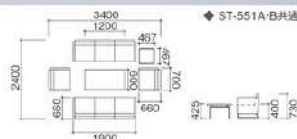

◆ ST-551A-B共通