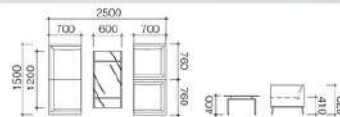

ST-523B ロビーセット
(20000) Lobby Set
C-526B × 2-C-527B × 1-T-019 × 1
チェア/座 面ブラック、レザー
フームアルミ
テーブル/天板ガラス
脚部クロームメッキ