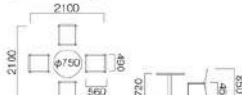

SET OF TABLES & CHAIRS | Cafe Set カフェセット

ST-036A-C-021A × 4-T-024A × 1
ST-036B-C-021B × 4-T-024B × 1

チェア / 座 面:レザー、A:ホワイト B:ブラック
フレーム:クロームメッキ
テーブル / 天板:チコラ、A:ホワイト B:ブラック
脚部:クロームメッキ

ST-037A-C-022A × 4-T-021A × 1
ST-037B-C-022B × 4-T-021B × 1

チェア / 座 面:レザー、A:アイボリー B:ブラック
フレーム:ステンレス
テーブル / 天板:チコラ、A:ホワイト B:ブラック
脚部:クロームメッキ

ST-038A-C-022A × 4-T-167B × 1
ST-038B-C-022B × 4-T-167B × 1

チェア / 座 面:レザー、A:アイボリー B:ブラック
フレーム:ステンレス
テーブル / 天板:クリアガラス
脚部:シルバー、スチール

Cafe Set | SET OF TABLES & CHAIRS カフェセット

C-002A × 4-T-002 × 1
チェア / 座 面:ホワイト、特殊樹脂
フレーム:クロームメッキ
テーブル / 天板:シルバー、チコラ
脚部:クロームメッキ

C-002B × 4-T-002 × 1
チェア / 座 面:ブラック、特殊樹脂
フレーム:クロームメッキ
テーブル / 天板:シルバー、チコラ
脚部:クロームメッキ

テーブル
チェア

テーブル

チェア

テーブル

チェア

テーブル

チェア

テーブル

チェア

テーブル

チェア