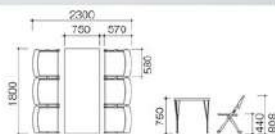

テレビ

AV&ライト

ショールーム
ディスプレイ

ディスプレイ
ディスプレイ

ディスプレイ

SET OF TABLES & CHAIRS | Meeting Set ミーティングセット

ST-538 ミーティングセット
 (3385) Meeting Set
 C-538A × 6-T-523A × 1
 チェア / 座 面ブルー、布張
 フレームシルバー、スチール
 テーブル / 座 面ホワイト、デコラ
 脚部クロームメッキ