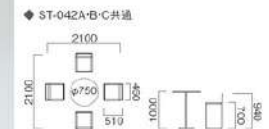

チェア
テーブル
椅子

チェア

テーブル

椅子

椅子

椅子

椅子

椅子

椅子

椅子

椅子