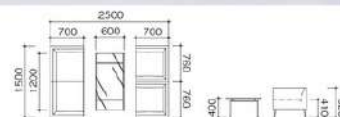

Lobby Set | SET OF TABLES & CHAIRS
ロビーセット

ST-524A-B ロビーセット
(20005) Lobby Set
 ST-524A-C-528A × 2-T-190 × 1
 ST-524B-C-528B × 2-T-190 × 1
 チェア/座 面レザー A:レッドブラウン B:ブラック
 フームアルミ
 テーブル/天板クリアガラス
 脚部スチールグレー、スチール