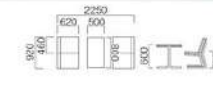

ST-264 ラウンジセット
(2400) Lounge Set
C-299 × 4-T-198A × 1
チェア / 座面: ホワイト、レザー
フォームクロームメッキ
テーブル / 天板: クリアガラス
脚部: クロームメッキ