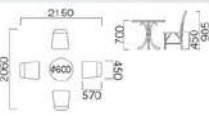

ST-292 テラスカフェセット

【13006】 Terrace Cafe Set
C-209 × 4-T-161 × 1
チェア / 座面レッド, 布張
フレームアンティークブラック, スチール
テーブル / 天板黒石目, デコラ
(フックフレーム)
脚部アンティークブラック, スチール