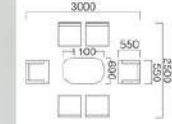

ST-353 レセプションセット
[32093] Reception Set
ST-354A × 2・ST-354B × 4・ST-354C × 1
チェア / 座 面:ワインレッド、本皮張
フレーム:ダークオーク
テーブル / 天板・脚部:ダークオーク

チェア
テーブル
ソファ

チェア

テーブル

ソファ
コンソール
ベンチ

サインシステム
照明システム

カーテンシステム
照明システム

テレビ

AV&ライト

ショールーム
ディスプレイ

ディスプレイ
ディスプレイ

ディスプレイ