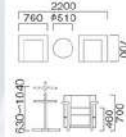

ST-321 ロビーセット (32000) Lobby Set
C-291 × 2-T-199 × 1
チェア / 座面ブラック、本皮張
フレームクロームメッキ
テーブル / 天板クリアガラス
脚部クロームメッキ