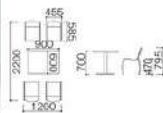

チェア

テーブル

チェア

SET OF TABLES & CHAIRS | Cafe Set

カフェセット

ST-006A・B・C・E・F カフェセット
 Cafe Set
 ST-006A: C-006A × 4-T-114 × 1
 ST-006B: C-006A × 2 C-006B × 2-T-114 × 1
 ST-006C: C-006A × 2 C-006C × 2-T-114 × 1
 ST-006E: C-006A × 2 C-006E × 2-T-114 × 1
 ST-006F: C-006A × 1 C-006B × 1 C-006C × 1
 C-006E × 1-T-114 × 1

チェア / 座面ポリプロピレン
 A: ホワイト B: ホワイト, イエロー
 C: ホワイト, レッド E: ホワイト, ブルー
 F: ホワイト, イエロー, レッド, ブルー
 フォームポリウレタン
 テーブル / 天板シルバー, ウォグ
 脚部: シルバー, スチール

◆ ST-006A・B・C・E・F共通

F

A

B

C

E

ST-007 カフェセット
 Cafe Set
 C-006A × 4-T-118 × 1
 チェア / 座面: ホワイト, ポリプロピレン
 フォーム: ポリウレタン
 テーブル / 天板: シルバー, ウォグ
 脚部: シルバー, スチール