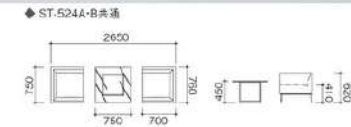

Lobby Set | SET OF TABLES & CHAIRS
ロビーセット

ST-524A-B ロビーセット
(20005) Lobby Set
 ST-524A-C-528A × 2-T-190 × 1
 ST-524B-C-528B × 2-T-190 × 1
 チェア/座 面レザー A:レッドブラウン B:ブラック
 フームアルミ
 テーブル/天板クリアガラス
 脚部スチールグレー、スチール