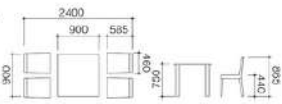

ST-544 ラタンセット