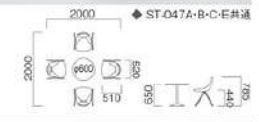

ST-048A-B-C-E カフェセット
[2100] Cafe Set
ST-048A-C-026A × 4-T-022 × 1
ST-048B-C-026B × 4-T-022 × 1
ST-048C-C-026C × 4-T-022 × 1
ST-048E-C-026E × 4-T-022 × 1

◆ ST-048A・B・C-E共通
チェア / 座面:ポリプロピレン A:ホワイト B:ネイビー C:レッド E:ブラック
フレーム:クロームメッキ
テーブル / 天板:ガラス
脚部:ホワイト, クロームメッキ