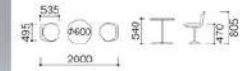

◆ ST-501A-B-C共通

Cafe Set | SET OF TABLES & CHAIRS カフェセット

ST-602 カフェセット

C-502B × 2-T-514A × 1
チェア / 座面: レッド、レザー
フレーム: ホワイト、FRP
テーブル / 天板: 極薄ホワイト、テコラ
脚部: クロームメッキ

A

B

C

ST-502A-B-C カフェセット